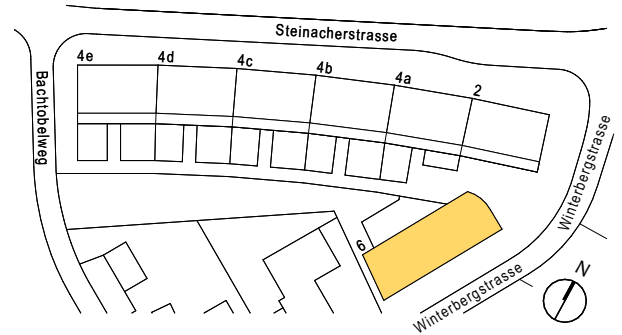

GEWERBE OBERGESCHOSS

Winterbergstrasse 6, CH-8820 Wädenswil

A P P I T A L

Familien | Wohnen am Zürichsee

- FLÄCHE:** Büro 5: 79 m²
Büro 6: 120 m²
Büro 7: 139 m²
Büro 8: 44 m²

1:200